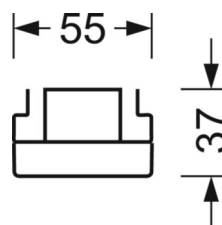

Лампо- и прибородержатели - Individual.Lens.Optic с матированием - прямой и отраженный рассеянный свет - без видимых стыков

Прибородержатель из оцинкованного стального профиля, поверхность покрыта лаком на полиэфирной смоле. Крепление без инструментов, с помощью двух встроенных нажимных затворов. Цвет корпуса белый стандартный для электротехники RAL 9016; Прямой/отраженный рассеянный свет через линзу «Individual.Lens.Optic» из матированного пластика ПММА. Оптика отдельных линз делает сборку и установку предельно удобными, плоскость легко чистится. Тройные ряды из отдельных линз и лампо-/прибородержатели, идеально согласованные между собой, обеспечивают цельный вид без стыков и неравномерностей Подключение к электросети через штатную 3-полюсную штекерную деталь для быстрой сборки, со свободным выбором фаз. Встроенный механизм для правильной сборки для быстрого контакта. Ламподержатель настраивается пошаговым образом через драйвер «Multilumen» (заводская настройка: макс. Число люмен). Сменные блоки, позволяющие легко модернизировать освещение, существенно продлевают срок службы всей осветительной установки.

параметры

номер заказа	19470004230
код EAN	4020863395811
номер таможенного тарифа	94051190
Знак прохождения контроля	IP 20, класс защиты I, ENEC10 VDE, F, HACCP DIN10500/Food/IFS-пригодность для применения/BRC, Indoor, CE
Степень ударопрочности IK	IK03 (-20°C bis 30°C)
Температура окружения	ta -20°C в 30°C
Гарантийный срок	5 лет
Государственные программы поддержки	BEG - государственные субсидии для энергосберегающих зданий (действительна только для Германии)

электротехника