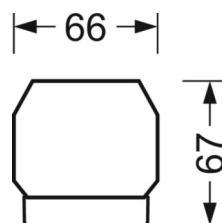

Лампо- и прибородержатели - Individual.Lens.Optic с матированием - прямой и отраженный рассеянный свет - без видимых стыков

Прибородержатель из оцинкованного стального профиля, поверхность покрыта лаком на полиэфирной смоле. Крепление без инструментов, с помощью двух встроенных нажимных затворов. Цвет корпуса белый стандартный для электротехники RAL 9016; Прямой/отраженный рассеянный свет через линзу «Individual.Lens.Optic» из матированного пластика ПММА. Оптика отдельных линз делает сборку и установку предельно удобными, плоскость легко чистится. Тройные ряды из отдельных линз и лампо-/прибородержатели, идеально согласованные между собой, обеспечивают цельный вид без стыков и неравномерностей Подключение к электросети через штатную 3-полюсную штекерную деталь для быстрой сборки, со свободным выбором фаз. Встроенный механизм для правильной сборки для быстрого контакта. Ламподержатель настраивается пошаговым образом через драйвер «Multilumen» (заводская настройка: макс. Число люмен). Сменные блоки, позволяющие легко модернизировать освещение, существенно продлевают срок службы всей осветительной установки.

параметры

номер заказа	19470004230
код EAN	4020863395811
номер таможенного тарифа	94051190
Знак прохождения контроля	IP 20, класс защиты I, ENEC10 VDE, F, HACCP DIN10500/Food/IFS-пригодность для применения/BRC, Indoor, CE
Степень ударопрочности IK	IK03 (-20°C bis 30°C)
Температура окружения	ta -20°C в 30°C
Гарантийный срок	5 лет
Государственные программы поддержки	BEG - государственные субсидии для энергосберегающих зданий (действительна только для Германии)

электротехника