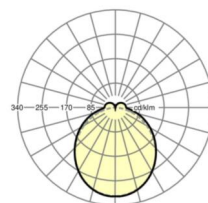

параметры

номер заказа	19470004230
код EAN	4020863395811
номер таможенного тарифа	94051190
Знак прохождения контроля	IP 20, класс защиты I, ENEC10 VDE, F, HACCP DIN10500/Food/IFS-пригодность для применения/BRC, Indoor, CE
Степень ударопрочности IK	IK03 (-20°C bis 30°C)
Температура окружения	ta -20°C в 30°C
Гарантийный срок	5 лет
Государственные программы поддержки	BEG - государственные субсидии для энергосберегающих зданий (действительна только для Германии)

электротехника

Балласт	Электронный драйвер Multilumen, 16-шага (1 штука)
Мощность системы	53W-30W
сетевое напряжение	230V/50Hz
автоматический предохранитель (пусковой ток)	18 штук/B10, 30 штук/B16, 31 штук/C10, 51 штук/C16
класс энергосбережения/Источник света	E

DEEP-LINK

<https://www.regiolum.de/ru/article/19470004230>

Ссылка	LED 7100lm/53W 830
ηLB	100 %
Φ ↓/↑	90 % / 10 %
UGR попл./вдоль	26.3 / 25.7